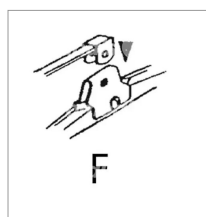

Balai d'essuie-glace 700mm adaptable pour tracteurs

Référence : P1BEP000358

Détails

Balai d'essuie-glace 700mm adaptable pour télescopique JCB
Montage type F possible (voir illustration correspondante)
Référence Origine : 58503FP29071, 714-26904, 714/26904,
71426904, 7242-96104, 7242/96104, 73329280, 76090211,
7700003712, 7700041008, 7700058677, 7700696040, 85815078,
85819826, 9856698, J2343294, NH85815078

Les balais d'essuie-glace sont disponibles dans différentes tailles pour s'adapter à différentes tailles de pare-brise.

Il est important de remplacer régulièrement les balais d'essuie-glace car leur efficacité diminue avec le temps en raison de l'usure normale et de l'exposition aux intempéries.

Caractéristiques	
Longueur (mm)	710
Fixation	F
Types de produits	Balais
Glace bombée	Compatible