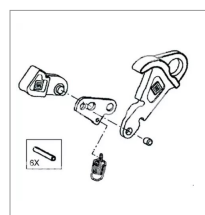

Kit de verrouillage crochet Cat.2s Massey Ferguson

Référence : P1BEP002127

Détails

Kit de verrouillage crochet Cat.2s Massey Ferguson
Référence origine : ER261791, VA261791

Un kit de réparation est utile pour effectuer des réparations mineures
ou des ajustements sur un objet spécifique sans avoir à acheter
chaque composant individuellement.

Référence origine : ER261791, VA261791

Caractéristiques	
Types de produits	Kit de réparation pour crochet automatique