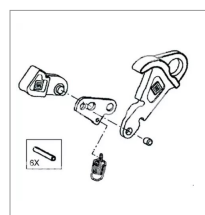

Kit de verrouillage crochet Cat.2s Massey Ferguson

Référence : P1BEP002127

Détails

Kit de verrouillage crochet Cat.2s Massey Ferguson
Référence origine : ER261791, VA261791

Un kit de réparation est utile pour effectuer des réparations mineures
ou des ajustements sur un objet spécifique sans avoir à acheter
chaque composant individuellement.

Référence origine : ER261791, VA261791

| | |
|-------------------|--|
| Caractéristiques | |
| Types de produits | Kit de réparation pour crochet automatique |