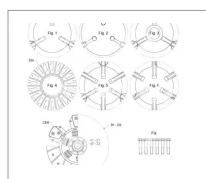

Kit embrayage

Référence : P1BEP002138

Détails

Kit embrayage . Le diamètre du disque d'avancement est de 300mm et des dimensions intérieurs de 10 dents 23x29mm
Référence origine : 630109309

Un kit d'embrayage est un ensemble de pièces conçu pour remplacer les composants usés ou défectueux de l'embrayage d'un véhicule.
Référence origine : 630109309

Caractéristiques	
Ø (mm)	300
D1 (mm)	300
Types de produits	Kit d'embrayage
Doigts	3
Fix.	6
d1 (mm / ")	1 1/8"
Z1	10