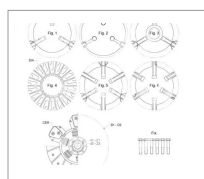

## Kit embrayage complet avec roulements adaptable Case, Ford, New Holland, Steyr

Référence : P1BEP002144

### Détails

Kit embrayage complet avec roulements adaptable Case, Ford, New Holland, Steyr. Le diamètre du disque d'avancement est de 280mm et des dimensions intérieures de 14 dents 35x40mm. Le diamètre du disque de prise de force est de 280mm et des dimensions intérieures de 10 dents 22x25mm.

Référence origine : 87689657

Un kit d'embrayage est un ensemble de pièces conçu pour remplacer les composants usés ou défectueux de l'embrayage d'un véhicule.

Référence origine : 87689657

Caractéristiques	
Ø (mm)	280/280
D1 (mm)	280
D2 (mm)	280
Types de produits	Kit d'embrayage
Doigts	6
Fix.	12
d1 (mm / ")	40
Z1	14
d2 (mm / ")	25
Z2	10