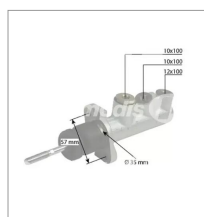

## Maitre cylindre de freins adaptable New Holland, Valtra, Valmet

Référence : P1BEP002172

### Détails

Maitre cylindre adaptable New Holland, Valtra, Valmet

Type d'huile : DOT

Référence origine : 01219-0079, 12190079, 30294600, 30294610,  
770021476, 89509901, 9509901, LA89509901, LA9509901,  
MC9509901, V30294600, V30294610

Le maître-cylindre transforme l'effort mécanique du pied du conducteur en pression hydraulique, permettant ainsi de contrôler avec précision le mouvement voulue.

Référence origine : 01219-0079, 12190079, 30294600, 30294610,  
770021476, 89509901, 9509901, LA89509901, LA9509901,  
MC9509901, V30294600, V30294610