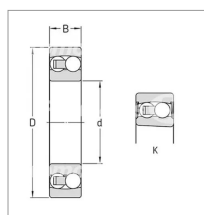

Tendeur de courroie adaptable Case Ih, Landini, Mc Cormick

Référence : P1BEP003512

Détails

Tendeur de courroie adaptable Case Ih, Landini, Mc Cormick ayant des moteurs Cummins, Perkins

Référence origine : 3802287, 3802287S, 3908163, 3912246, 3914086, 3918944, 3922900, 3934817, 3934818, 3936201, 3936202, 3936208, 3937553, 3978022, 3978022S, 47683084, 800033641, 800039331, 800039536, 87326910, 87326913, 87327014, CM3934818, CM3937553, CM3967188, GBH49501, J904370, J911315, J912246, J914086, J917485, J918944, J934817, J936202, J936203, J936208, J967188, MCJ936203, VPE3750, VW3978022, XKDE-01493, XKDE1493, YUBP-06224, YUBP-06225, YUBP-09361, YUBP6224, YUBP6225, YUBP9361

Référence origine : 3802287, 3802287S, 3908163, 3912246, 3914086, 3918944, 3922900, 3934817, 3934818, 3936201, 3936202, 3936208, 3937553, 3978022, 3978022S, 47683084, 800033641, 800039331, 800039536, 87326910, 87326913, 87327014, CM3934818, CM3937553, CM3967188, GBH49501, J904370, J911315, J912246, J914086, J917485, J918944, J934817, J936202, J936203, J936208, J967188, MCJ936203, VPE3750, VW3978022, XKDE-01493, XKDE1493, YUBP-06224, YUBP-06225, YUBP-09361, YUBP6224, YUBP6225, YUBP9361

Caractéristiques	
Types de produits	Tendeur de courroie