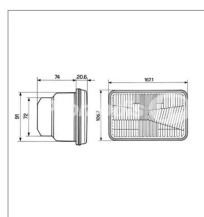

### Détails

Optique de phare adaptable Massey Ferguson

Dimensions : 167x107mm

Référence origine : 3713799M91, 3809346M91, D45080006

L'optique de phare sur un tracteur a pour fonction principale d'assurer un éclairage adéquat lorsqu'il est utilisé dans des conditions de faible luminosité ou dans l'obscurité. Ces phares permettent au conducteur du tracteur de voir clairement la route, les obstacles et d'autres éléments environnants, ce qui est essentiel pour la sécurité lors de l'utilisation du tracteur, notamment la nuit ou dans des conditions météorologiques défavorables.

Référence origine : 3713799M91, 3809346M91, D45080006

Caractéristiques	
Type	2
Forme	2
Fonction	2
Types de produits	Optique de phare avant
Dimension (mm)	167 x 107