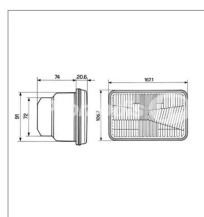

Optique de phare adaptable Massey Ferguson

Référence : P1BEP002419

Détails

Optique de phare adaptable Massey Ferguson

Dimensions : 167x107mm

Référence origine : 3713799M91, 3809346M91, D45080006

L'optique de phare sur un tracteur a pour fonction principale d'assurer un éclairage adéquat lorsqu'il est utilisé dans des conditions de faible luminosité ou dans l'obscurité. Ces phares permettent au conducteur du tracteur de voir clairement la route, les obstacles et d'autres éléments environnants, ce qui est essentiel pour la sécurité lors de l'utilisation du tracteur, notamment la nuit ou dans des conditions météorologiques défavorables.

Référence origine : 3713799M91, 3809346M91, D45080006

Caractéristiques	
Type	2
Forme	2
Fonction	2
Types de produits	Optique de phare avant
Dimension (mm)	167 x 107