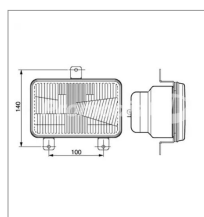

Optique de phare adaptable Massey Ferguson

Référence : P1BEP002420

Détails

Optique de phare adaptable Massey Ferguson

Dimensions : 167x107mm

Référence origine : 3824712M91

L'optique de phare sur un tracteur a pour fonction principale d'assurer un éclairage adéquat lorsqu'il est utilisé dans des conditions de faible luminosité ou dans l'obscurité. Ces phares permettent au conducteur du tracteur de voir clairement la route, les obstacles et d'autres éléments environnants, ce qui est essentiel pour la sécurité lors de l'utilisation du tracteur, notamment la nuit ou dans des conditions météorologiques défavorables.

Référence origine : 3824712M91

Caractéristiques	
Type	3
Forme	2
Fonction	2
Types de produits	Optique de phare avant
Dimension (mm)	167 x 107