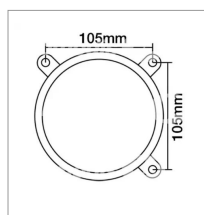

Optique de phare adaptable Massey Ferguson

Référence : P1BEP002427

Détails

Optique de phare adaptable Massey Ferguson

Diamètre : 120mm

Référence origine : 963717M1, 963721M91, 963723M91

L'optique de phare sur un tracteur a pour fonction principale d'assurer un éclairage adéquat lorsqu'il est utilisé dans des conditions de faible luminosité ou dans l'obscurité. Ces phares permettent au conducteur du tracteur de voir clairement la route, les obstacles et d'autres éléments environnants, ce qui est essentiel pour la sécurité lors de l'utilisation du tracteur, notamment la nuit ou dans des conditions météorologiques défavorables.

Référence origine : 963717M1, 963721M91, 963723M91

Caractéristiques	
Type	2
Forme	1
Fonction	2
Types de produits	Optique de phare avant
Dimension (mm)	Ø 120