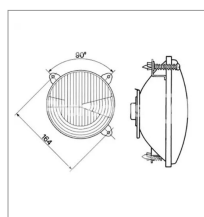

Optique de phare adaptable Landini, Massey Ferguson

Référence : P1BEP002428

Détails

Optique de phare adaptable Landini, Massey Ferguson
Diamètre : 164mm
Référence origine : 3300524M32, 300524M92, 3302340M91, 3305625M91, 3305625M92

L'optique de phare sur un tracteur a pour fonction principale d'assurer un éclairage adéquat lorsqu'il est utilisé dans des conditions de faible luminosité ou dans l'obscurité. Ces phares permettent au conducteur du tracteur de voir clairement la route, les obstacles et d'autres éléments environnants, ce qui est essentiel pour la sécurité lors de l'utilisation du tracteur, notamment la nuit ou dans des conditions météorologiques défavorables.

Référence origine : 3300524M32, 300524M92, 3302340M91, 3305625M91, 3305625M92

Caractéristiques	
Type	2
Forme	1
Fonction	1
Types de produits	Optique de phare avant
Dimension (mm)	Ø 164