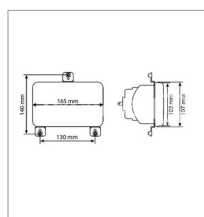

### Détails

Optique de phare adaptable Landini, Massey Ferguson  
 Dimensions : 167,4x107mm  
 Référence origine : 1693 944M91, 1693944M91, 1693944M93,  
 1693945M93, 3542816M91, 3550746M91, 3550746M92

Référence origine : 1693 944M91, 1693944M91, 1693944M93,  
 1693945M93, 3542816M91, 3550746M91, 3550746M92

| Caractéristiques  |                        |
|-------------------|------------------------|
| Type              | 2                      |
| Forme             | 2                      |
| Fonction          | 2                      |
| Types de produits | Optique de phare avant |
| Dimension (mm)    | 167.4 x 107            |