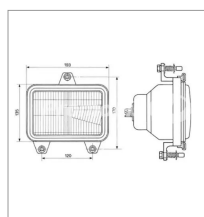

### Détails

Optique de phare adaptable Fiat

Dimensions : 193x135mm

Référence origine : 5154453, 5155603, FA5154453

L'optique de phare sur un tracteur a pour fonction principale d'assurer un éclairage adéquat lorsqu'il est utilisé dans des conditions de faible luminosité ou dans l'obscurité. Ces phares permettent au conducteur du tracteur de voir clairement la route, les obstacles et d'autres éléments environnants, ce qui est essentiel pour la sécurité lors de l'utilisation du tracteur, notamment la nuit ou dans des conditions météorologiques défavorables.

Référence origine : 5154453, 5155603, FA5154453

Caractéristiques	
Type	2
Forme	2
Fonction	1
Types de produits	Optique de phare avant
Dimension (mm)	193 x 135