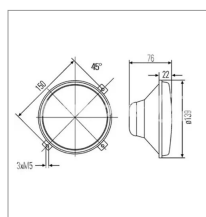

### Détails

Optique de phare adaptable John Deere  
 Diamètre : 139mm  
 Référence origine : AL56091, AL69316, JD56091AL, JXAL56091

L'optique de phare sur un tracteur a pour fonction principale d'assurer un éclairage adéquat lorsqu'il est utilisé dans des conditions de faible luminosité ou dans l'obscurité. Ces phares permettent au conducteur du tracteur de voir clairement la route, les obstacles et d'autres éléments environnants, ce qui est essentiel pour la sécurité lors de l'utilisation du tracteur, notamment la nuit ou dans des conditions météorologiques défavorables.

Référence origine : AL56091, AL69316, JD56091AL, JXAL56091

Caractéristiques	
Type	3
Forme	1
Fonction	2
Types de produits	Optique de phare avant
Dimension (mm)	Ø 139