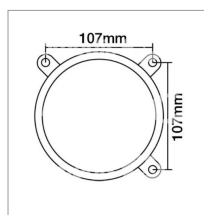

Optique de phare gauche adaptable Landini, Massey Ferguson

Référence : P1BEP002441

Détails

Optique de phare gauche adaptable Landini, Massey Ferguson
Diamètre : 126mm

Référence origine : 1660468M1, 1664604M91, 1664606M1, 1672766M91, 1672766M93, 1860177M1, 1890156M91, 1890716M1, 3101962M1, 963726M91

Référence origine : 1660468M1, 1664604M91, 1664606M1, 1672766M91, 1672766M93, 1860177M1, 1890156M91, 1890716M1, 3101962M1, 963726M91

Caractéristiques	
Type	2
Forme	1
Fonction	2
Types de produits	Optique de phare avant
Dimension (mm)	Ø 126