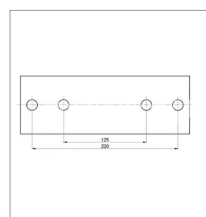

Paire d'ailes adaptable Massey Ferguson

Référence : P1BEP002443

Caractéristiques	
Types de produits	Garde-boue arrière