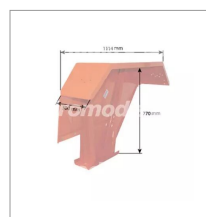

## **Paire d'ailes adaptable Someca**

Référence : P1BEP002467

Caractéristiques	
Types de produits	Garde-boue arrière