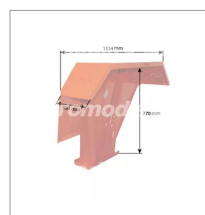

## Paire d'ailes adaptable Someca

Référence : P1BEP002467

Caractéristiques	
Types de produits	Garde-boue arrière