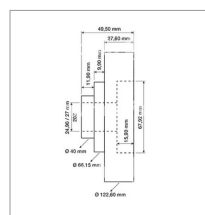

## Palier de prise de force adaptable Ford, New Holland

Référence : P1BEP002478

### Détails

Palier de prise de force adaptable Ford, New Holland  
Dimensions : 25,9x122,60x49,15mm  
Diamètre cannelées : 24,9/27mm / 20dents  
Référence origine : 83936827, 87554789, E1NNN777AB, F3936827,  
VPH5017

Référence origine : 83936827, 87554789, E1NNN777AB, F3936827,  
VPH5017

Caractéristiques	
Types de produits	Arbre de prise de force