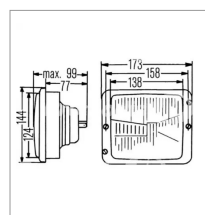

Phare avant adaptable Fendt

Référence : P1BEP002480

Détails

Phare avant adaptable Fendt

Dimensions : 138x124mm

Référence origine : 1-34-172-040, 134172040, 797296,
X830.160.010.000, X830.160.086.000, X830160010000,
X83016003000, X830160086000

Référence origine : 1-34-172-040, 134172040, 797296,
X830.160.010.000, X830.160.086.000, X830160010000,
X83016003000, X830160086000

Caractéristiques	
Type	3
Forme	3
Fonction	3
Types de produits	Optique de phare avant
Dimension (mm)	138 x 124