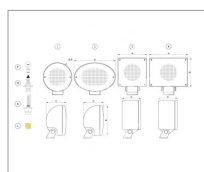

### Détails

Phare de travail adaptable Fendt  
 1140 lumens  
 Température de couleur: 6000 K  
 18W (6 x 3W Hongli)  
 Faisceau large  
 DC 10-30V  
 Dimensions : 110x77x54mm  
 Référence origine : 724718, 724719

Référence origine : 724718, 724719

Caractéristiques	
Type	L
Forme	4
B (mm)	77
C (mm)	54
A (mm)	110
Types de produits	Phare de travail LED
Watt	18
Interrupteur	&#10006;
Lumen	1140
Volts	9-32