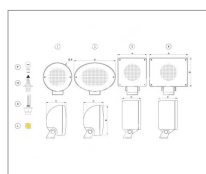

Phare de travail led adaptable 27w-2200 lumen

Référence : P1BEP002504

Détails

Phare de travail adaptable
Phare de travail LED 27W
2200 lumens
Température de couleur: 6000 K
27W (9 x 3W Hongli)
Faisceau large
DC: 10-30V
Dimensions : 109x127x57mm

L'optique de phare sur un tracteur a pour fonction principale d'assurer un éclairage adéquat lorsqu'il est utilisé dans des conditions de faible luminosité ou dans l'obscurité. Ces phares permettent au conducteur du tracteur de voir clairement la route, les obstacles et d'autres éléments environnants, ce qui est essentiel pour la sécurité lors de l'utilisation du tracteur, notamment la nuit ou dans des conditions météorologiques défavorables.

Caractéristiques	
Type	L
Forme	4
B (mm)	127
C (mm)	57
A (mm)	109
Types de produits	Phare de travail LED
Watt	27
Interrupteur	✖
Lumen	2200
Volts	10-30