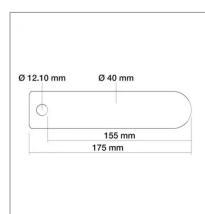

Axe adaptable Case Ih

Référence : P1BEP002549

Détails

Axe adaptable Case Ih
Référence origine : 1532287C1, IH1532287

Référence origine : 1532287C1, IH1532287

| | |
|-------------------|--------|
| Caractéristiques | |
| Types de produits | Divers |