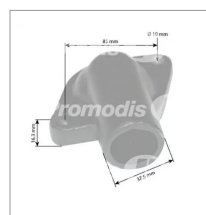

## Porte thermostat adaptable John Deere

Référence : P1BEP003027

### Détails

Porte thermostat adaptable John Deere ayant des moteurs Deere

Référence origine : JXT23620, T23620, VPE3703

Référence origine : JXT23620, T23620, VPE3703

Caractéristiques	
Types de produits	Porte Thermostat