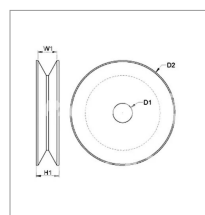

Poulie adaptable 17x82x13

Référence : P1BEP003039

Caractéristiques	
D1 (mm)	17
H1 (mm)	17
D2 (mm)	82
Types de produits	Poulies d'alternateur
W1 (mm)	13