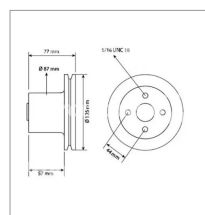

Poulie de pompe à eau adaptable Massey Ferguson

Référence : P1BEP003040

Détails

Poulie de pompe à eau adaptable Massey Ferguson
Référence origine : 31146952

Référence origine : 31146952

Caractéristiques	
Types de produits	Poulie de pompe à eau