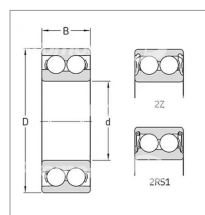

## Puit d'injecteur adaptable Fiat

Référence : P1BEP003056

### Détails

Puit d'injecteur adaptable Fiat ayant des moteurs Iveco  
Référence origine : 4699153, 87569543

Référence origine : 4699153, 87569543

Caractéristiques	
Longueur (mm)	Non Connue
Ø Extérieur (mm)	Non Connue
Epaisseur (mm)	Non Connue
Largeur (mm)	Non Connue
Hauteur (mm)	Non Connue
Ø Intérieur (mm)	Non Connue
Entraxe de fixation (mm)	Non Connue
Filetage	Non Connue
Types de produits	Injecteur et joints