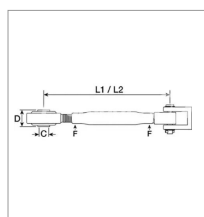

Stabilisateur adaptable Claas, Renault

Référence : P1BEP003441

Détails

Stabilisateur adaptable Claas, Renault
Référence origine : 2818996, 7700018996

Référence origine : 2818996, 7700018996

Caractéristiques	
Type	6
F (mm)	M27x3.0
D (mm)	45
C (mm)	28.4
L2 (mm)	830
L1 (mm)	660
Types de produits	Stabilisateur rigide