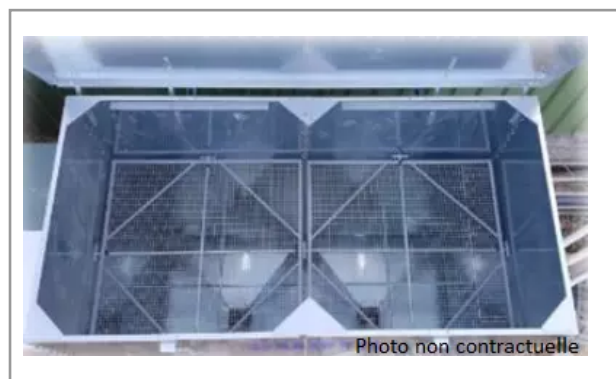

En résumé, la grille anticorps étranger compatible avec le silo cubique de 2,50 x 2,00 m représente une solution de protection essentielle, alliant durabilité, fonctionnalité et adaptation aux besoins spécifiques du silo.

La validation de votre commande implique :

-D'avoir la capacité de décharger le matériel avec des fourches à palette: les produits peuvent être lourd et volumineux. Il sera donc nécessaire de prévoir le matériel pour le déchargement. Promodis et le transporteur ne seront pas responsables du déchargement. Dans le cas d'une impossibilité de livraison, les frais de port et de retour seront déduits du remboursement

Garantie: ce produit est garanti pendant 12 mois à dater de la livraison contre tout défaut de matière et de fabrication à l'exclusion de tout dommage ayant pour origine une cause étrangère aux produits, tels que défaut d'entretien, entretien défectueux, accident, usure normale, ou tout autre incident ne provenant pas de notre fait. Notre garantie se limite au remplacement pur et simple dans le meilleur délai possible de toute pièce ou partie à propos de laquelle il est établi un vice au sens ci-dessus sans ouvrir droit à dommages et intérêts. Le remplacement ne se fera qu'après examen des pièces en cause par SIRUS.

Caractéristiques	
Largeur (m)	2,16
Types de produits	Grille anticorps