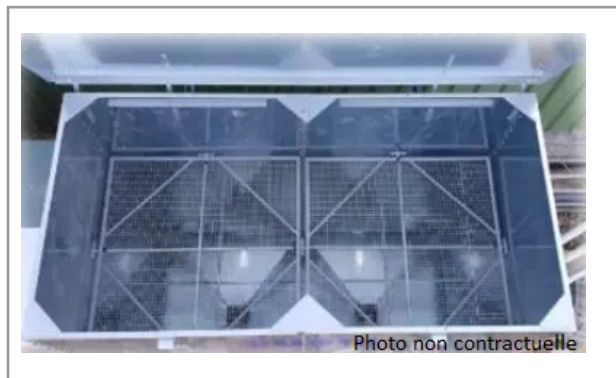

En résumé, la grille anticorps étranger compatible avec le silo cubique DUO VRAC 1/2 et 1/2 représente une solution de protection essentielle, alliant durabilité, fonctionnalité et adaptation aux besoins spécifiques du silo.

La validation de votre commande implique :

-D'avoir la capacité de décharger le matériel avec des fourches à palette: les produits peuvent être lourd et volumineux. Il sera donc nécessaire de prévoir le matériel pour le déchargement. Promodis et le transporteur ne seront pas responsables du déchargement. Dans le cas d'une impossibilité de livraison, les frais de port et de retour seront déduits du remboursement

Garantie: ce produit est garanti pendant 12 mois à dater de la livraison contre tout défaut de matière et de fabrication à l'exclusion de tout dommage ayant pour origine une cause étrangère aux produits, tels que défaut d'entretien, entretien défectueux, accident, usure normale, ou tout autre incident ne provenant pas de notre fait. Notre garantie se limite au remplacement pur et simple dans le meilleur délai possible de toute pièce ou partie à propos de laquelle il est établi un vice au sens ci-dessus sans ouvrir droit à dommages et intérêts. Le remplacement ne se fera qu'après examen des pièces en cause par SIRUS.

Caractéristiques	
Types de produits	Grille anticorp
Type de produit	Grille anticorp
Taille (m)	3x2,5
DUO VRAC	1/2 1/2