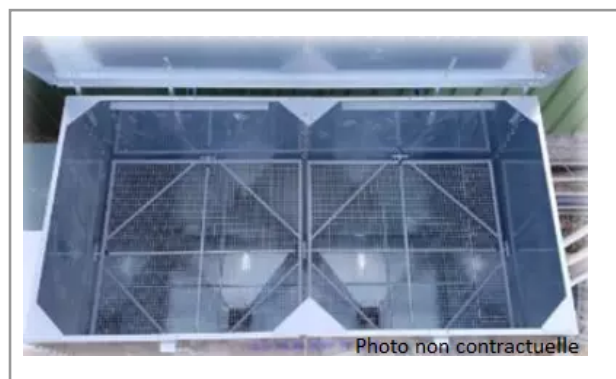

En résumé, la grille anticorps étranger compatible avec le silo cubique DUO VRAC 1/3 et 2/3 représente une solution de protection essentielle, alliant durabilité, fonctionnalité et adaptation aux besoins spécifiques du silo.

La validation de votre commande implique :

-D'avoir la capacité de décharger le matériel avec des fourches à palette: les produits peuvent être lourd et volumineux. Il sera donc nécessaire de prévoir le matériel pour le déchargement. Promodis et le transporteur ne seront pas responsable du déchargement. Dans le cas d'une impossibilité de livraison, les frais de port et de retour seront déduits du remboursement

Garantie: ce produit est garanti pendant 12 mois à dater de la livraison contre tout défaut de matière et de fabrication à l'exclusion de tout dommage ayant pour origine une cause étrangère aux produits, tels que défaut d'entretien, entretien défectueux, accident, usure normale, ou tout autre incident ne provenant pas de notre fait. Notre garantie se limite au remplacement pur et simple dans le meilleur délai possible de toute pièce ou partie à propos de laquelle il est établi un vice au sens ci-dessus sans ouvrir droit à dommages et intérêts. Le remplacement ne se fera qu'après examen des pièces en cause par SIRUS.

Caractéristiques	
Types de produits	Grille anticorp
Type de produit	Grille anticorp
DUO VRAC	1/3 2/3