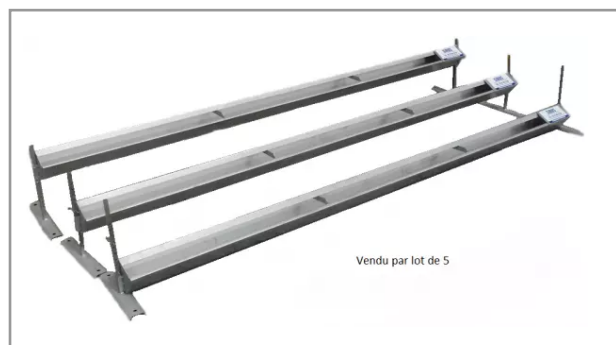

La validation de votre commande implique :

-D'avoir la capacité de décharger le matériel avec des fourches à palette: les produits peuvent être lourd et volumineux. Il sera donc nécessaire de prévoir le matériel pour le déchargement. Promodis et le transporteur ne seront pas responsable du déchargement. Dans le cas d'une impossibilité de livraison, les frais de port et de retour seront déduits du remboursement

Garantie: ce produit est garanti pendant 12 mois à dater de la livraison contre tout défaut de matière et de fabrication à l'exclusion de tout dommage ayant pour origine une cause étrangère aux produits, tels que défaut d'entretien, entretien défectueux, accident, usure normale, ou tout autre incident ne provenant pas de notre fait. Notre garantie se limite au remplacement pur et simple dans le meilleur délai possible de toute pièce ou partie à propos de laquelle il est établi un vice au sens ci-dessus sans ouvrir droit à dommages et intérêts. Le remplacement ne se fera qu'après examen des pièces en cause par SIRUS.

Caractéristiques	
Longueur (m)	3
Types de produits	Abreuvoir