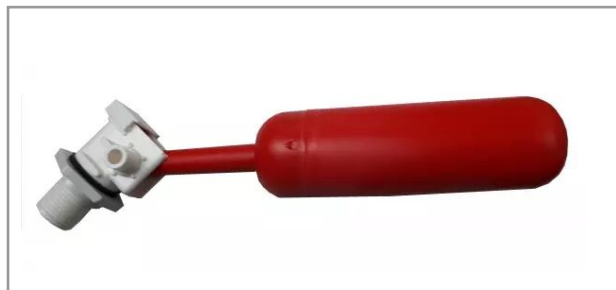

## Flotteur plastique - Rouge Sirius

Référence : P10SIR00108

### Détails

---

Ce flotteur est compatible avec les abreuvoirs inox SIRUS. Il est en plastique. A monter par vos soins.

Ces flotteurs permettent de stopper la monter de l'eau dans l'abreuvoir.

Caractéristiques	
Type d'acier	INOX
Type de produit	Flotteur