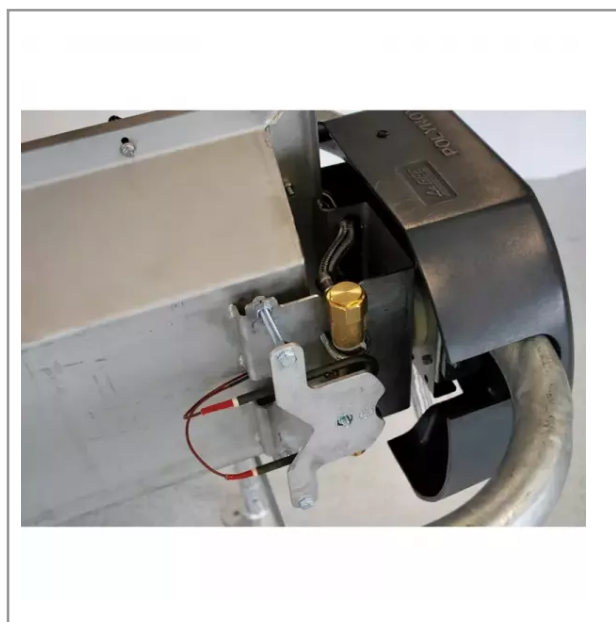

### Détails

Abrevoir polyvalent qui se bascule pour faciliter le nettoyage. Peut se fixer au mur comme au sol.

Abrevoir polyvalent qui se bascule pour faciliter le nettoyage. Peut se fixer au mur comme au sol.

Bac en tôle inox peu profond, étroit et très résistant. Protection de la nourrice par un carter. Equipé de 3 flotteurs à niveau constant.

Poignée arrondie qui permet de basculer le bac. Equipé d'une Polyrésistance chauffante 24 V - 80 W.

Peut se fixer au mur comme au sol. Une platine de fixation pour le mur. Jeu de pieds pourvus de larges platines de fixation au sol .

Caractéristiques	
Matière	inox
Modèle	225
Fixation	murale et sol
Puissance	80 W
Types de produits	Abrevoir
Raccordement	Ø 1/2" (15/21 mm) - femelle
Tension	24 V
Mécanisme	flotteur
Débit	1 à 15 W
Système	à niveau constant
Pression	du réseau
Flotteur	pression du réseau en polyamide vert (P1138309)
Contenance	45 l