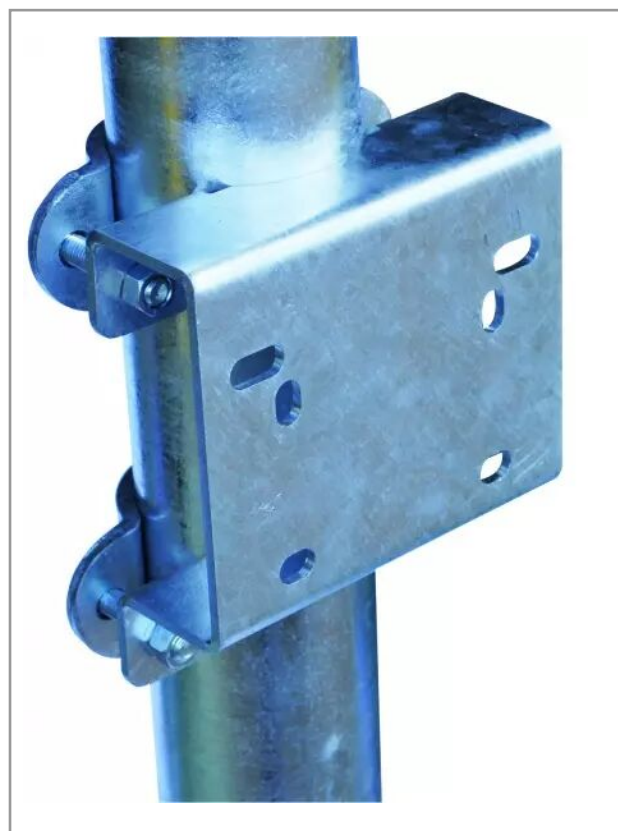

Platine de fixation abreuvoir PF1/PF2/PF3/PF5/PF6/Polyflex sur poteau

Référence : P6LAG30733

Détails

Embout droit 33/42 mm

Permet de fixer les abreuvoirs avec leur protection métallique sur des poteaux ronds de Ø 76 ou 102 mm à l'aide de deux 1/2 brides livrées d'origine.

Caractéristiques	
Matière	acier galvanisé
Types de produits	Fixation abreuvoir