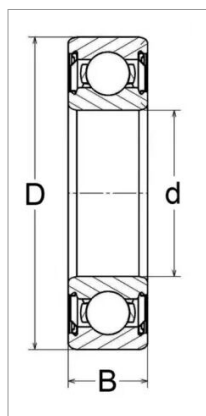

## Roulement a billes 6220 5ee - snr

Référence : P2B41403205

Caractéristiques	
Référence OEM	62205EE
Modèle	Etanche 2 côtés
Série	62200
B (mm)	18 mm
D (mm)	52 mm
d (mm)	25 mm
Quantité dans conditionnement de vente	1