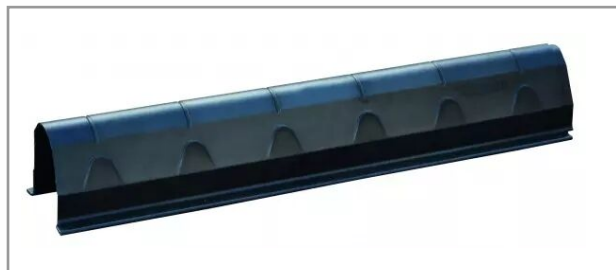

Arrêtoir de logette

Référence : P6LAG31531

Détails

Non blessant.
Polyvalent et adaptable en longueur.
Améliore l'arrêt de l'animal et le maintien des matériaux de litière et facilite ma paillage manuel.

Non blessant.
Polyvalent et adaptable en longueur.
Permet de travailler à la place ou en ligne continue en les superposant du côté prévu à cet effet.
Une face droite améliorant l'arrêt de l'animal et le maintien des matériaux de litière, tapis ou matelas.
Une face inclinée qui facilite le paillage manuel.
Option : Embout de finition (P1131532).

Caractéristiques	
Types de produits	Arrêtoir de logette