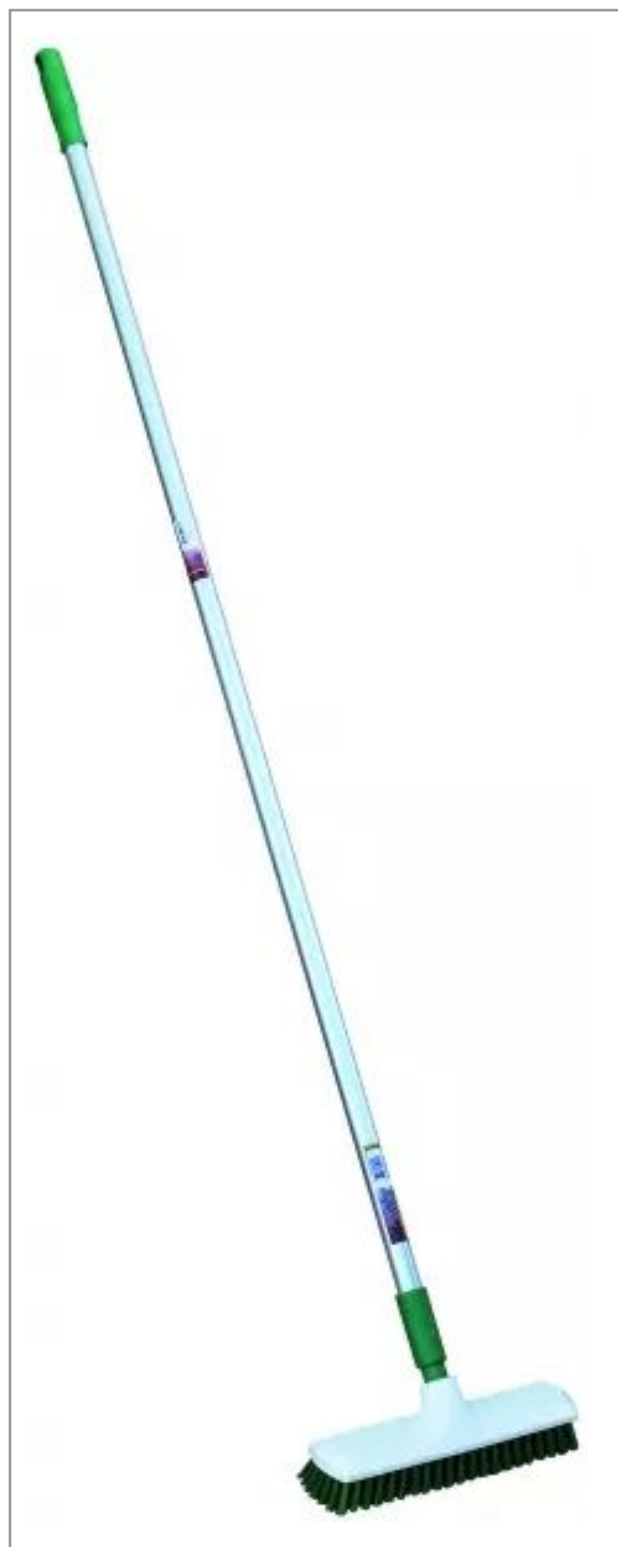

Balai brosse 23 cm

Référence : P6LAG31731

Détails

Qualité alimentaire. Hygiène assurée.
Évite le développement et transport de bactéries.
Manche aluminium.

Qualité alimentaire. Hygiène assurée.
Répond aux exigences sanitaires des espaces de soins, de douches,
d'infirmières et alimentaires.
Corps non poreux. Évite le développement et transport de bactéries.
Manche aluminium et une tête en synthétique avec fibres en polyester
de qualité alimentaire.

Caractéristiques	
Types de produits	Balai
Assemblage	Manche livré non monté