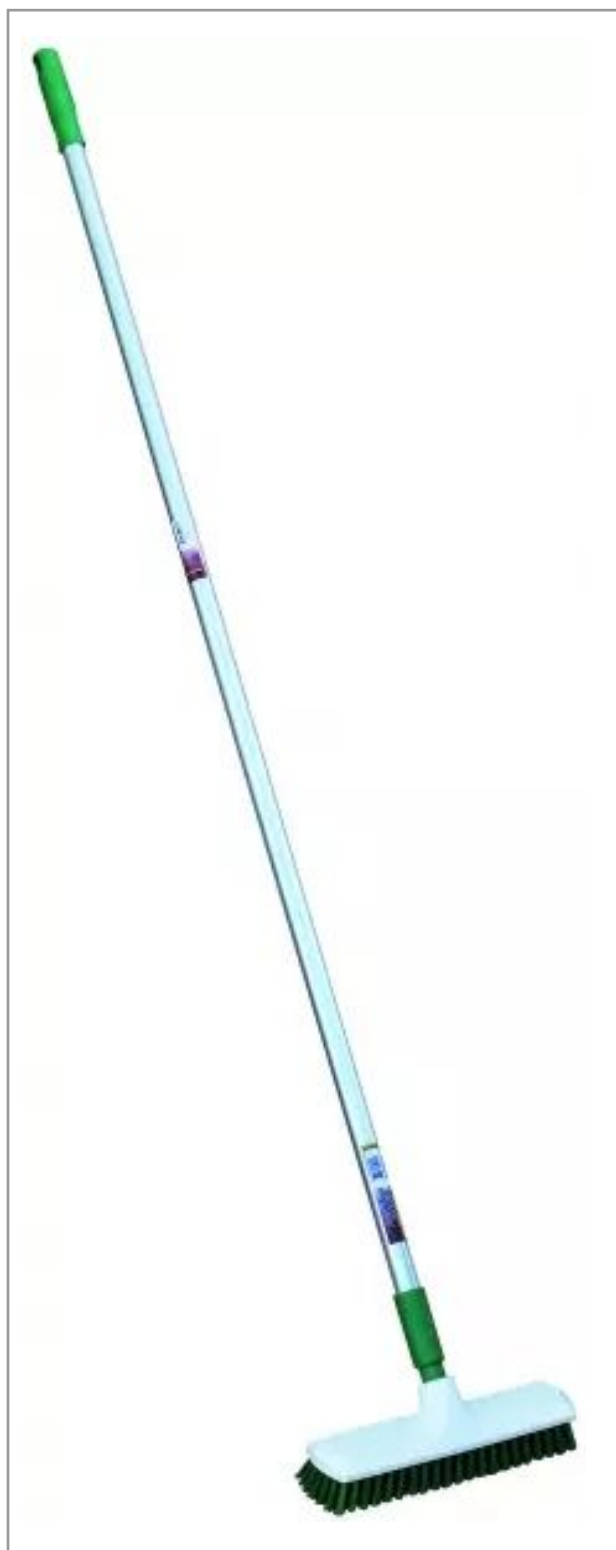

Balai brosse 30 cm

Référence : P6LAG31733

Détails

Qualité alimentaire. Hygiène assurée.
Évite le développement et transport de bactéries.
Manche aluminium.

Qualité alimentaire. Hygiène assurée.
Répond aux exigences sanitaires des espaces de soins, de douches,
d'infirmières et alimentaires.
Corps non poreux. Évite le développement et transport de bactéries.
Manche aluminium et une tête en synthétique avec fibres en polyester
de qualité alimentaire.

Caractéristiques	
Types de produits	Balai
Assemblage	Manche livré non monté