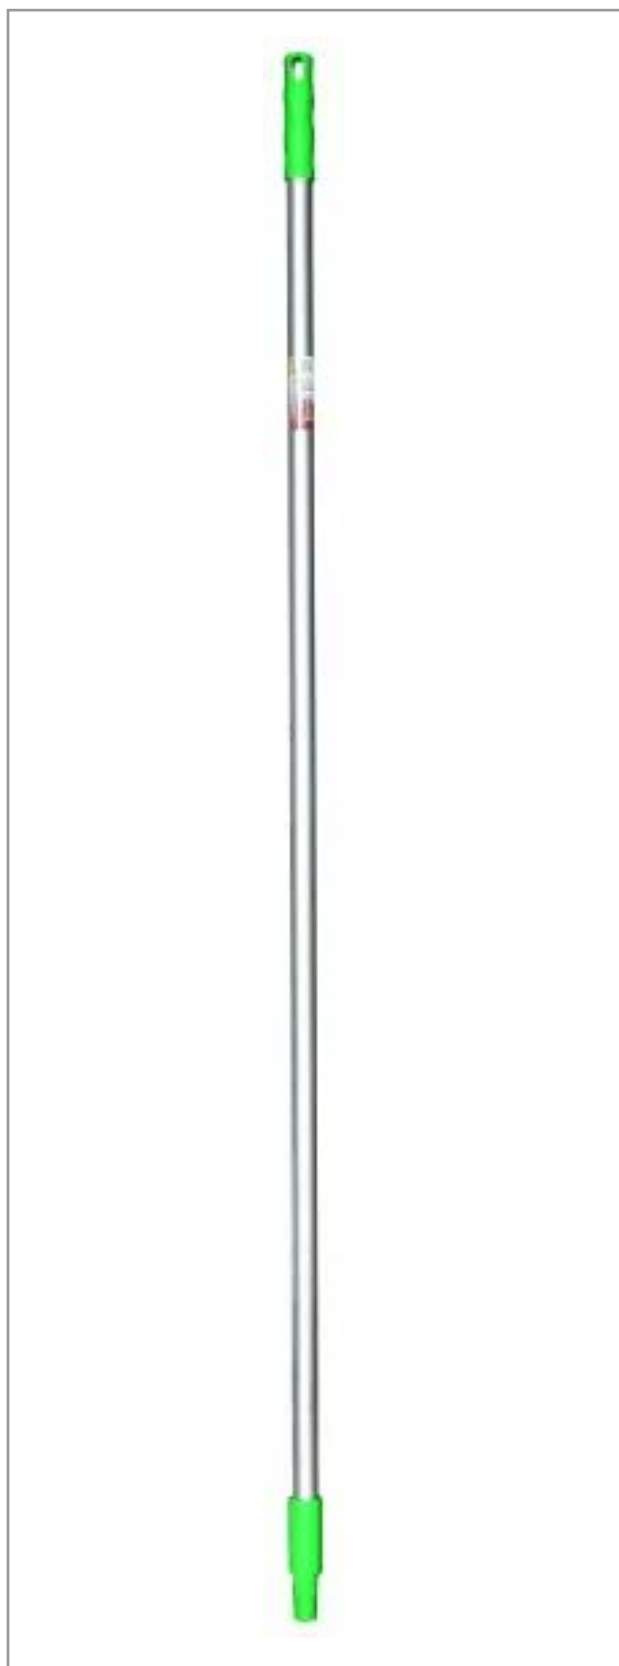

Manche alu pour balais brosse/raclette diamètre 25 mm

Référence : P6LAG31750

Détails

Manche alu pour balais brosse/raclette diamètre 25 mm

-

Caractéristiques	
Matière	aluminium

Types de produits

Manche raclette

Diamètre

25 mm