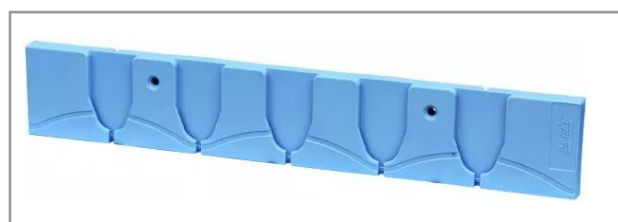

Platine de fixation pour multi-crochets La Gée gris

Référence : P6LAG31753

Détails

Permet de créer un porte-manteau, un support pour manche de balai ou outillage à main, un accroche-tout...

Pour cela il faut une platine et des crochets.

Idéal en bâtiments d'élevage. Imputrescible, c'est facile à nettoyer et à désinfecter.

Permet de créer un porte-manteau, un support pour manche de balai ou outillage à main, un accroche-tout...

Pour créer un ensemble à fixer au mur ou autonome, il faut :

- 1 platine avec système d'accroche avec 5 formes en V pour recevoir des crochets La Gée.

2 formes à l'arrière pour 2 crochets.

- des crochets multi-fonctions.

Trous de fixation intégrés.

Caractéristiques	
Matière	Résine
Types de produits	Platine fixation crochets
Epaisseur	15 mm
Coloris	gris