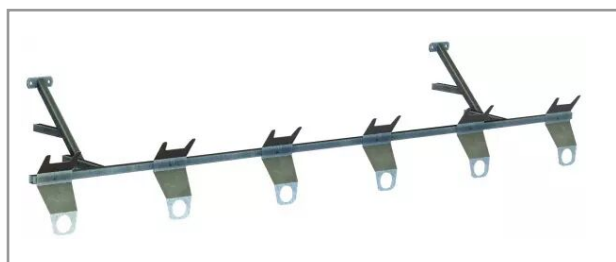

Porte-seaux d'allaitement pour cornadis 1er âge

Référence : P6LAG35122

Détails

Support pour 6 seaux d'allaitement.

Support pour 6 seaux d'allaitement.

Caractéristiques	
Types de produits	D'allaitement pour