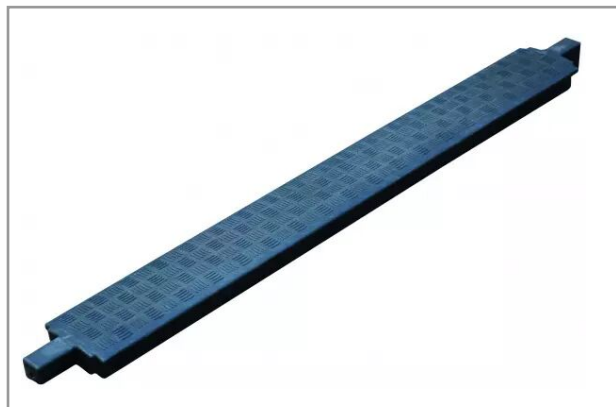

Réglotte de jonction caillebotis Hygiène PRO

Référence : P6LAG35313

Détails

Permet de transformer une case à veau individuelle en collective.
Se pose entre 2 caillebotis en lieu et place des cloisons.
Réglotte hermétique .

Permet de transformer une case à veau individuelle en collective.
Se pose entre 2 caillebotis en lieu et place des cloisons.
Réglotte hermétique .
Dessus anti dérapant
Prévue pour s'encaster dans les poteaux en lieu et place des cloisons.

| Caractéristiques | |
|-------------------|----------------------|
| Matière | Résine |
| Modèle | Hygiène Pro |
| Types de produits | Réglotte caillebotis |
| Poids net | 4 kg |