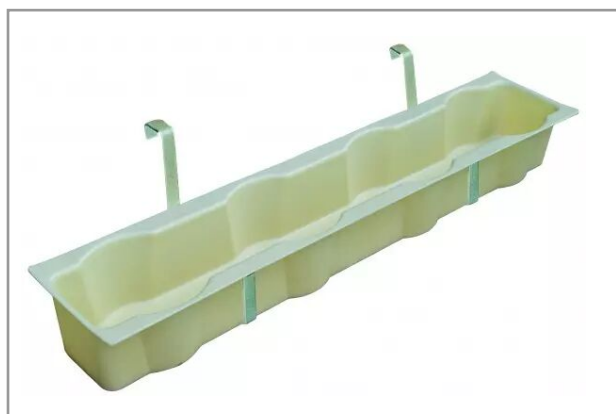

Auge porte-seaux à suspendre - 4 seaux

Référence : P6LAG35701

Détails

Auge adaptée aux seaux standards du commerce.
2 crochets pour suspendre l'auge à une barrière.
Auge imputrescible, résiste aux détergents et désinfectants. Lavable à hauteure pression.

Auge imputrescible, résiste aux détergents et désinfectants. Lavable à hauteure pression. Cuve à parois lisses. Bouchon de vidange et châssis galvanisé pour faciliter le nettoyage.

Bac avec des réservations pour maintenir les seaux. Adaptée aux seaux standards du commerce.

Il y a 2 crochets pour suspendre l'auge à une barrière.

Recommandations : distribuer les ensilages dans des auges alimentaires afin d'éviter le risque de contamination de l'ensilage par des spores butyriques et pour faciliter le nettoyage.

Caractéristiques	
Matière	Résine
Types de produits	Auge niche à veaux