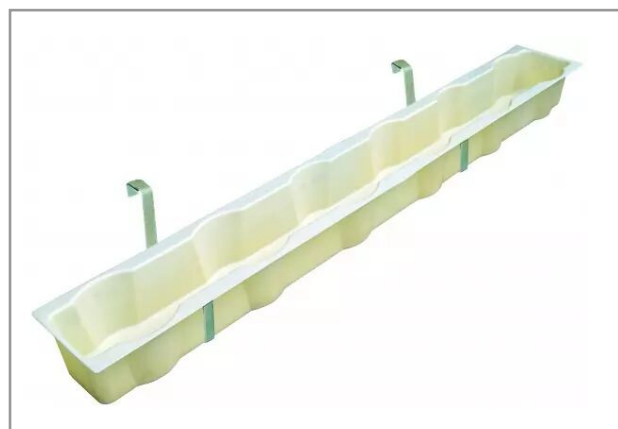

Auge porte-seaux à suspendre - 6 seaux

Référence : P6LAG35705

Détails

Auge adaptée aux seaux standards du commerce.
2 crochets pour suspendre l'auge à une barrière.
Auge imputrescible, résiste aux détergents et désinfectants. Lavable à hauteure pression.

Auge imputrescible, résiste aux détergents et désinfectants. Lavable à hauteure pression. Cuve à parois lisses. Bouchon de vidange et châssis galvanisé pour faciliter le nettoyage.

Bac avec des réservations pour maintenir les seaux. Adaptée aux seaux standards du commerce.

Il y a 2 crochets pour suspendre l'auge à une barrière.

Recommandations : distribuer les ensilages dans des auges alimentaires afin d'éviter le risque de contamination de l'ensilage par des spores butyriques et pour faciliter le nettoyage.

Caractéristiques	
Matière	Résine
Types de produits	Auge niche à veaux