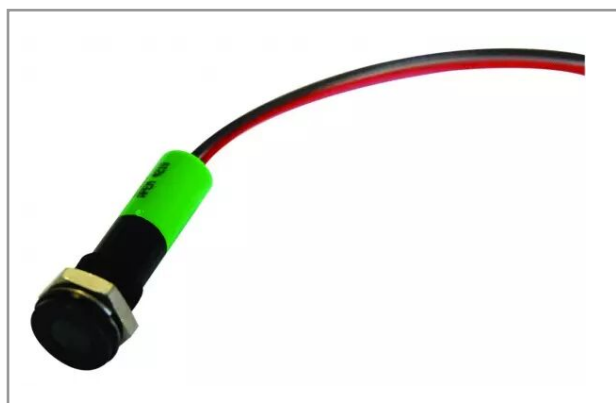

Témoin lumineux LED

Référence : P6LAG39231

Détails

Témoin lumineux LED 24 V de rechange pour abreuvoirs chauffants.

Témoin lumineux LED 24 V de rechange pour abreuvoirs chauffants.

Caractéristiques	
Type	LED
Puissance	24 V
Types de produits	Témoin lumineux abreuvoir
Système	témoin lumineux