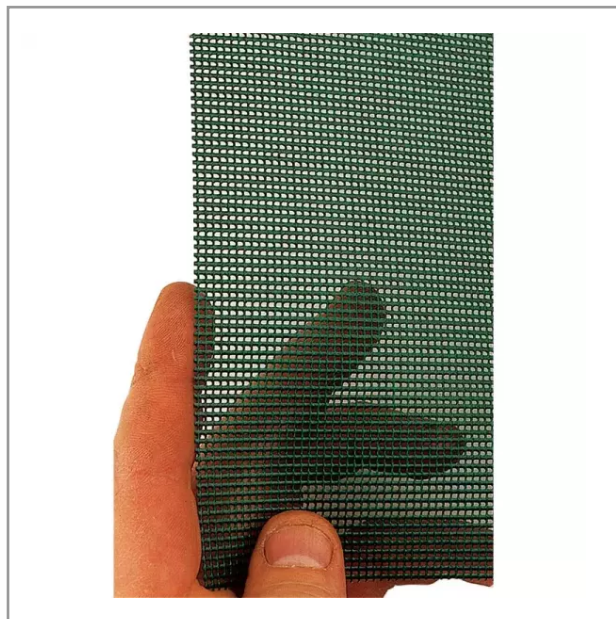

Toile brise vent filtration 85% - rouleau longueur 25 m x hauteur 3 m

Référence : P6LAG40105

Détails

Arrêt du vent à 85%.
Résistance à la déchirure, à la déformation et au vieillissement.
Tout type de pose.

La toile brise vent permet un arrêt du vent à 85%.
Résistance à la déchirure.
Adaptée pour tous les modes de poses.
Grande résistance à la déchirure, à la déformation, à l'enroulement et au vieillissement.
Possibilité de refendre à tout endroit sans risque de se déchirer ou de s'effiloche aux coupes.
Sa fixation par clouage de lattes de fixation.

Caractéristiques	
Composition	Polyester
Types de produits	Filet brise vent
Coloris	Vert
Conditionnement	Rouleau
Filtration	85%
Entretien	Lavable à hauteure pression
Conception	Tissée enduite PVC