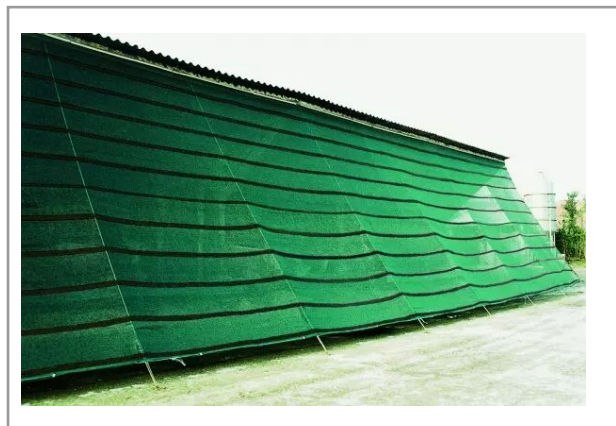

Filet brise-vent filtration 65% - rouleau longueur 50 m x hauteur 1 m

Référence : P6LAG40319

Détails

Arrêt du vent à 65%.
Imputrescible.
Résistant aux UV. Résistant au gel.

La filet brise vent permet un arrêt du vent à 65%. Ce qui évite les courants d'air et apporte plus de confort dans le bâtiment.
Imputrescible. Grande longévité.
Résistant aux UV. Résistant au gel.
Tendu avec les fils polyamide enfilés dans les boutonnières tous les 50 cm.

Caractéristiques	
Composition	Polyéthylène
Types de produits	Filet brise vent
Coloris	Vert
Filtration	65%
Conception	Bandes plates verticales et fils ronds tricotés pour le blocage des mailles
Coefficient multiplicateur	1,9