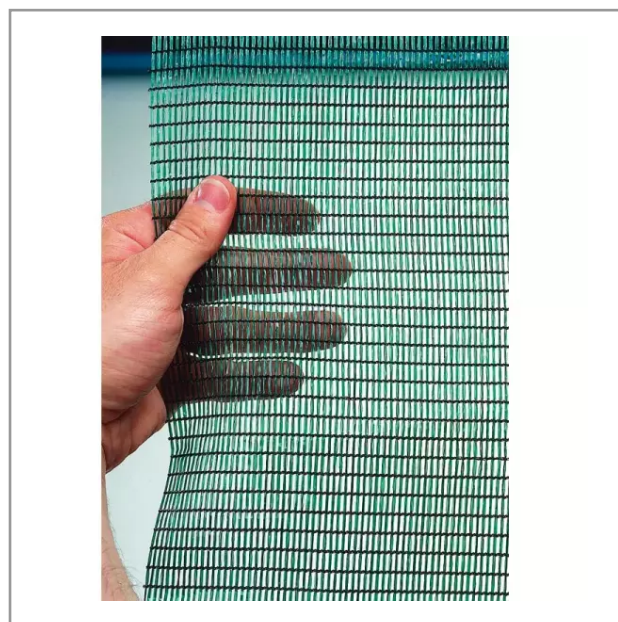

Filet brise-vent filtration 65% - rouleau longueur 50 m x hauteur 1,5 m

Référence : P6LAG40321

Détails

Arrêt du vent à 65%.
Imputrescible.
Résistant aux UV. Résistant au gel.

La filet brise vent permet un arrêt du vent à 65%. Ce qui évite les courants d'air et apporte plus de confort dans le bâtiment.
Imputrescible. Grande longévité.
Résistant aux UV. Résistant au gel.
Tendu avec les fils polyamide enfilés dans les boutonnières tous les 50 cm.

Caractéristiques	
Composition	Polyéthylène
Types de produits	Filet brise vent
Coloris	Vert
Filtration	65%
Conception	Bandes plates verticales et fils ronds tricotés pour le blocage des mailles
Coefficient multiplicateur	1,9