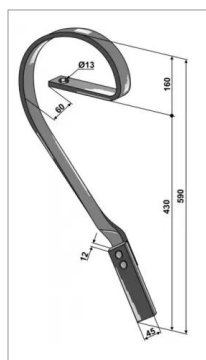

**Dent niveleuse 32X12 droite type
Kverneland 111099004**

Référence : P3A200130120

Caractéristiques	
Référence OEM	111099004
Epaisseur (mm)	12 mm
Largeur (mm)	32 mm
Hauteur totale (mm)	590 mm
Montage sur	KVERNELAND
Soc LxIxEp (mm)	160x45x12 mm

Type ou matériel	SILOWOLF herse niveleuse
Types de produits	DENT VIBROCOLTEUR
Hauteur sous bâti (mm)	430
Origine/adaptable	Adaptable
Quantité dans conditionnement de vente	1