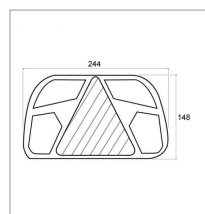

Fonctions :

Clignotant: 12 LED 1,62W.

Stop: 12 LED 1,35W.

Position: 12 LED 0,81W.

Recul: 12 LED 1,49W.

Brouillard: 15 LED 1,62W.

Plaque d'immatriculation : 5 LED 0,81W.

Caractéristiques	
Longueur (mm)	244 mm
Sens	Gauche
Hauteur (mm)	148 mm
Entraxe de fixation (mm)	152 mm
Forme	Rectangle
Norme	ECE E4
Longueur câble (mm)	200 mm
Profondeur (mm)	48 mm
Indice de protection	IP67
Fonction	6
Voltage (V)	12 V
Clignotant dynamique	Non
Types de produits	FEU ARRIÈRE
Quantité dans conditionnement de vente	1