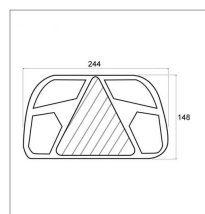

Recul: 12 LED 1,49W.

Brouillard: 15 LED 1,62W.

Plaque d'immatriculation : 5 LED 0,81W. Equipé d'un catadioptré triangle

Fonctions :

Clignotant: 12 LED 1,62W.

Stop: 12 LED 1,35W.

Position: 12 LED 0,81W.

Recul: 12 LED 1,49W.

Brouillard: 15 LED 1,62W.

Plaque d'immatriculation : 5 LED 0,81W.

Caractéristiques	
Longueur (mm)	244 mm
Sens	Droit
Hauteur (mm)	148 mm
Entraxe de fixation (mm)	152 mm
Forme	Rectangle
Norme	ECE E4
Longueur câble (mm)	200 mm
Profondeur (mm)	48 mm
Indice de protection	IP67
Fonction	6
Voltage (V)	12 V
Clignotant dynamique	Non
Types de produits	FEU ARRIÈRE
Quantité dans conditionnement de vente	1